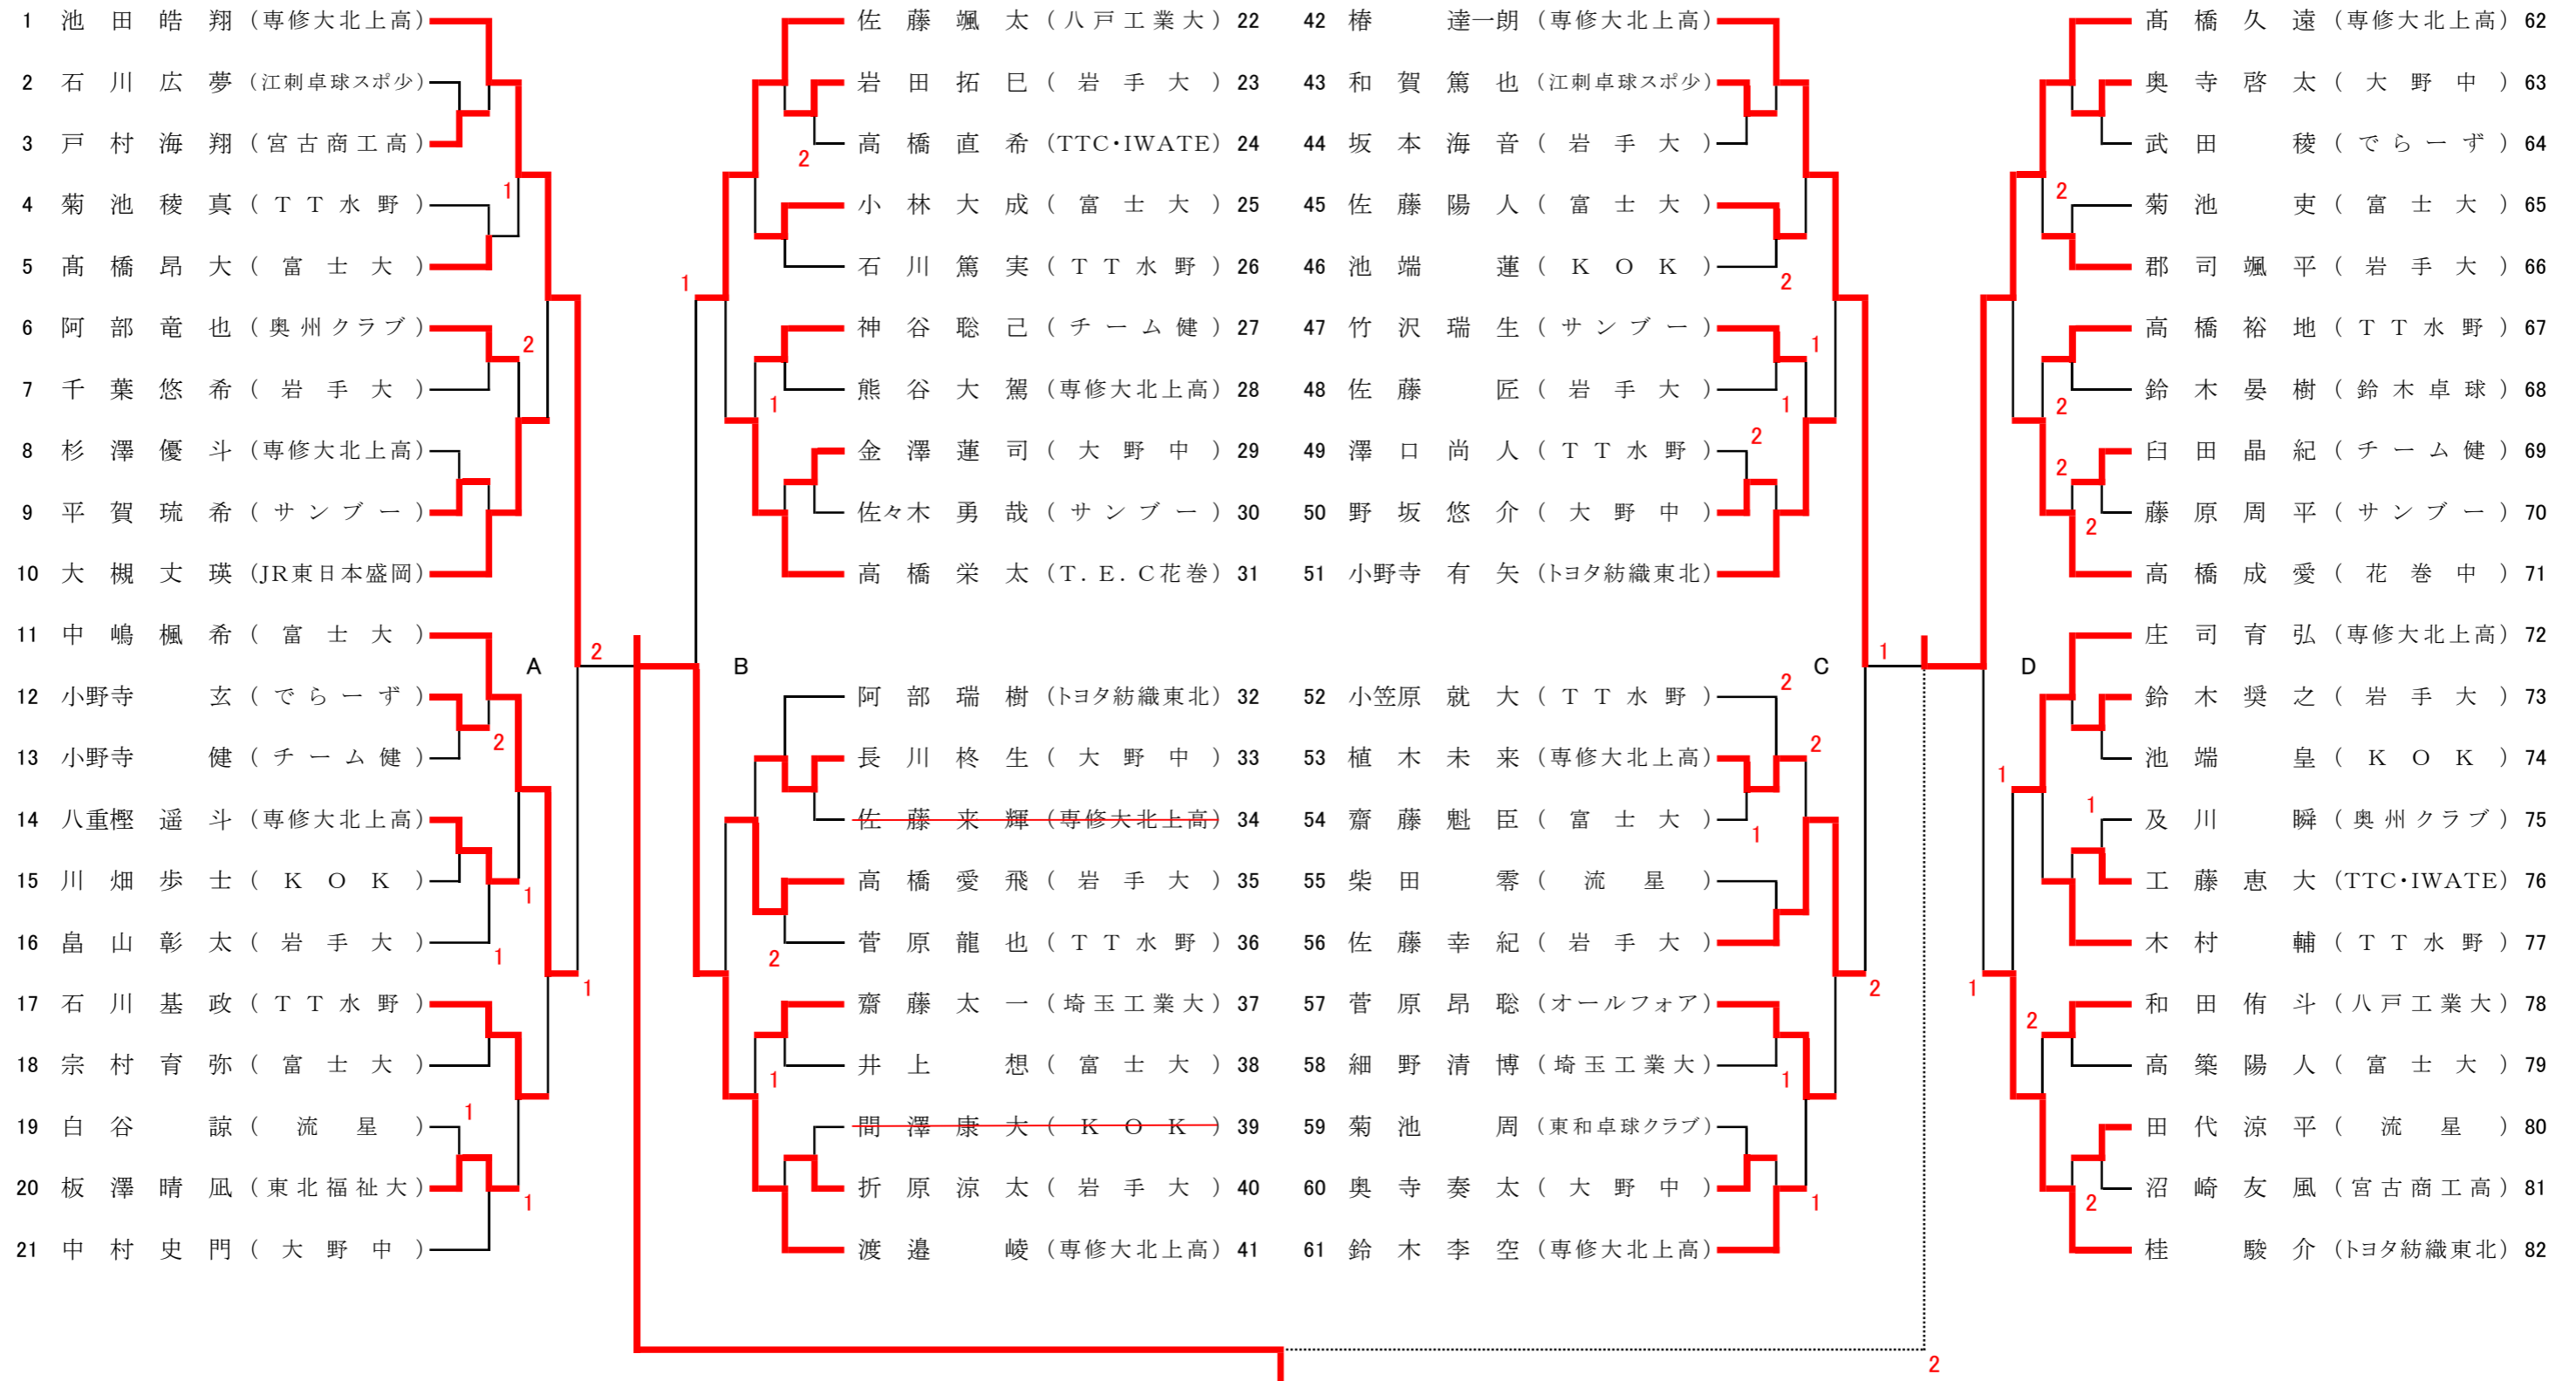

男子ダブルス(1)

男子ダブルス(2)

代表決定戦

1	(小野寺 有矢 (トヨタ紡織東北))	2	(吉田 広平 (高田クラブ))	31
	(桂 駿 (トヨタ紡織東北))		(大向 悠太 (トヨタ紡織東北))	

男子シングルス (1)

男子シングルス (2)

男子シングルス代表決定戦①

男子シングルス代表決定戦②

男子シングルス代表決定戦①

女子ダブルス

女子シングルス