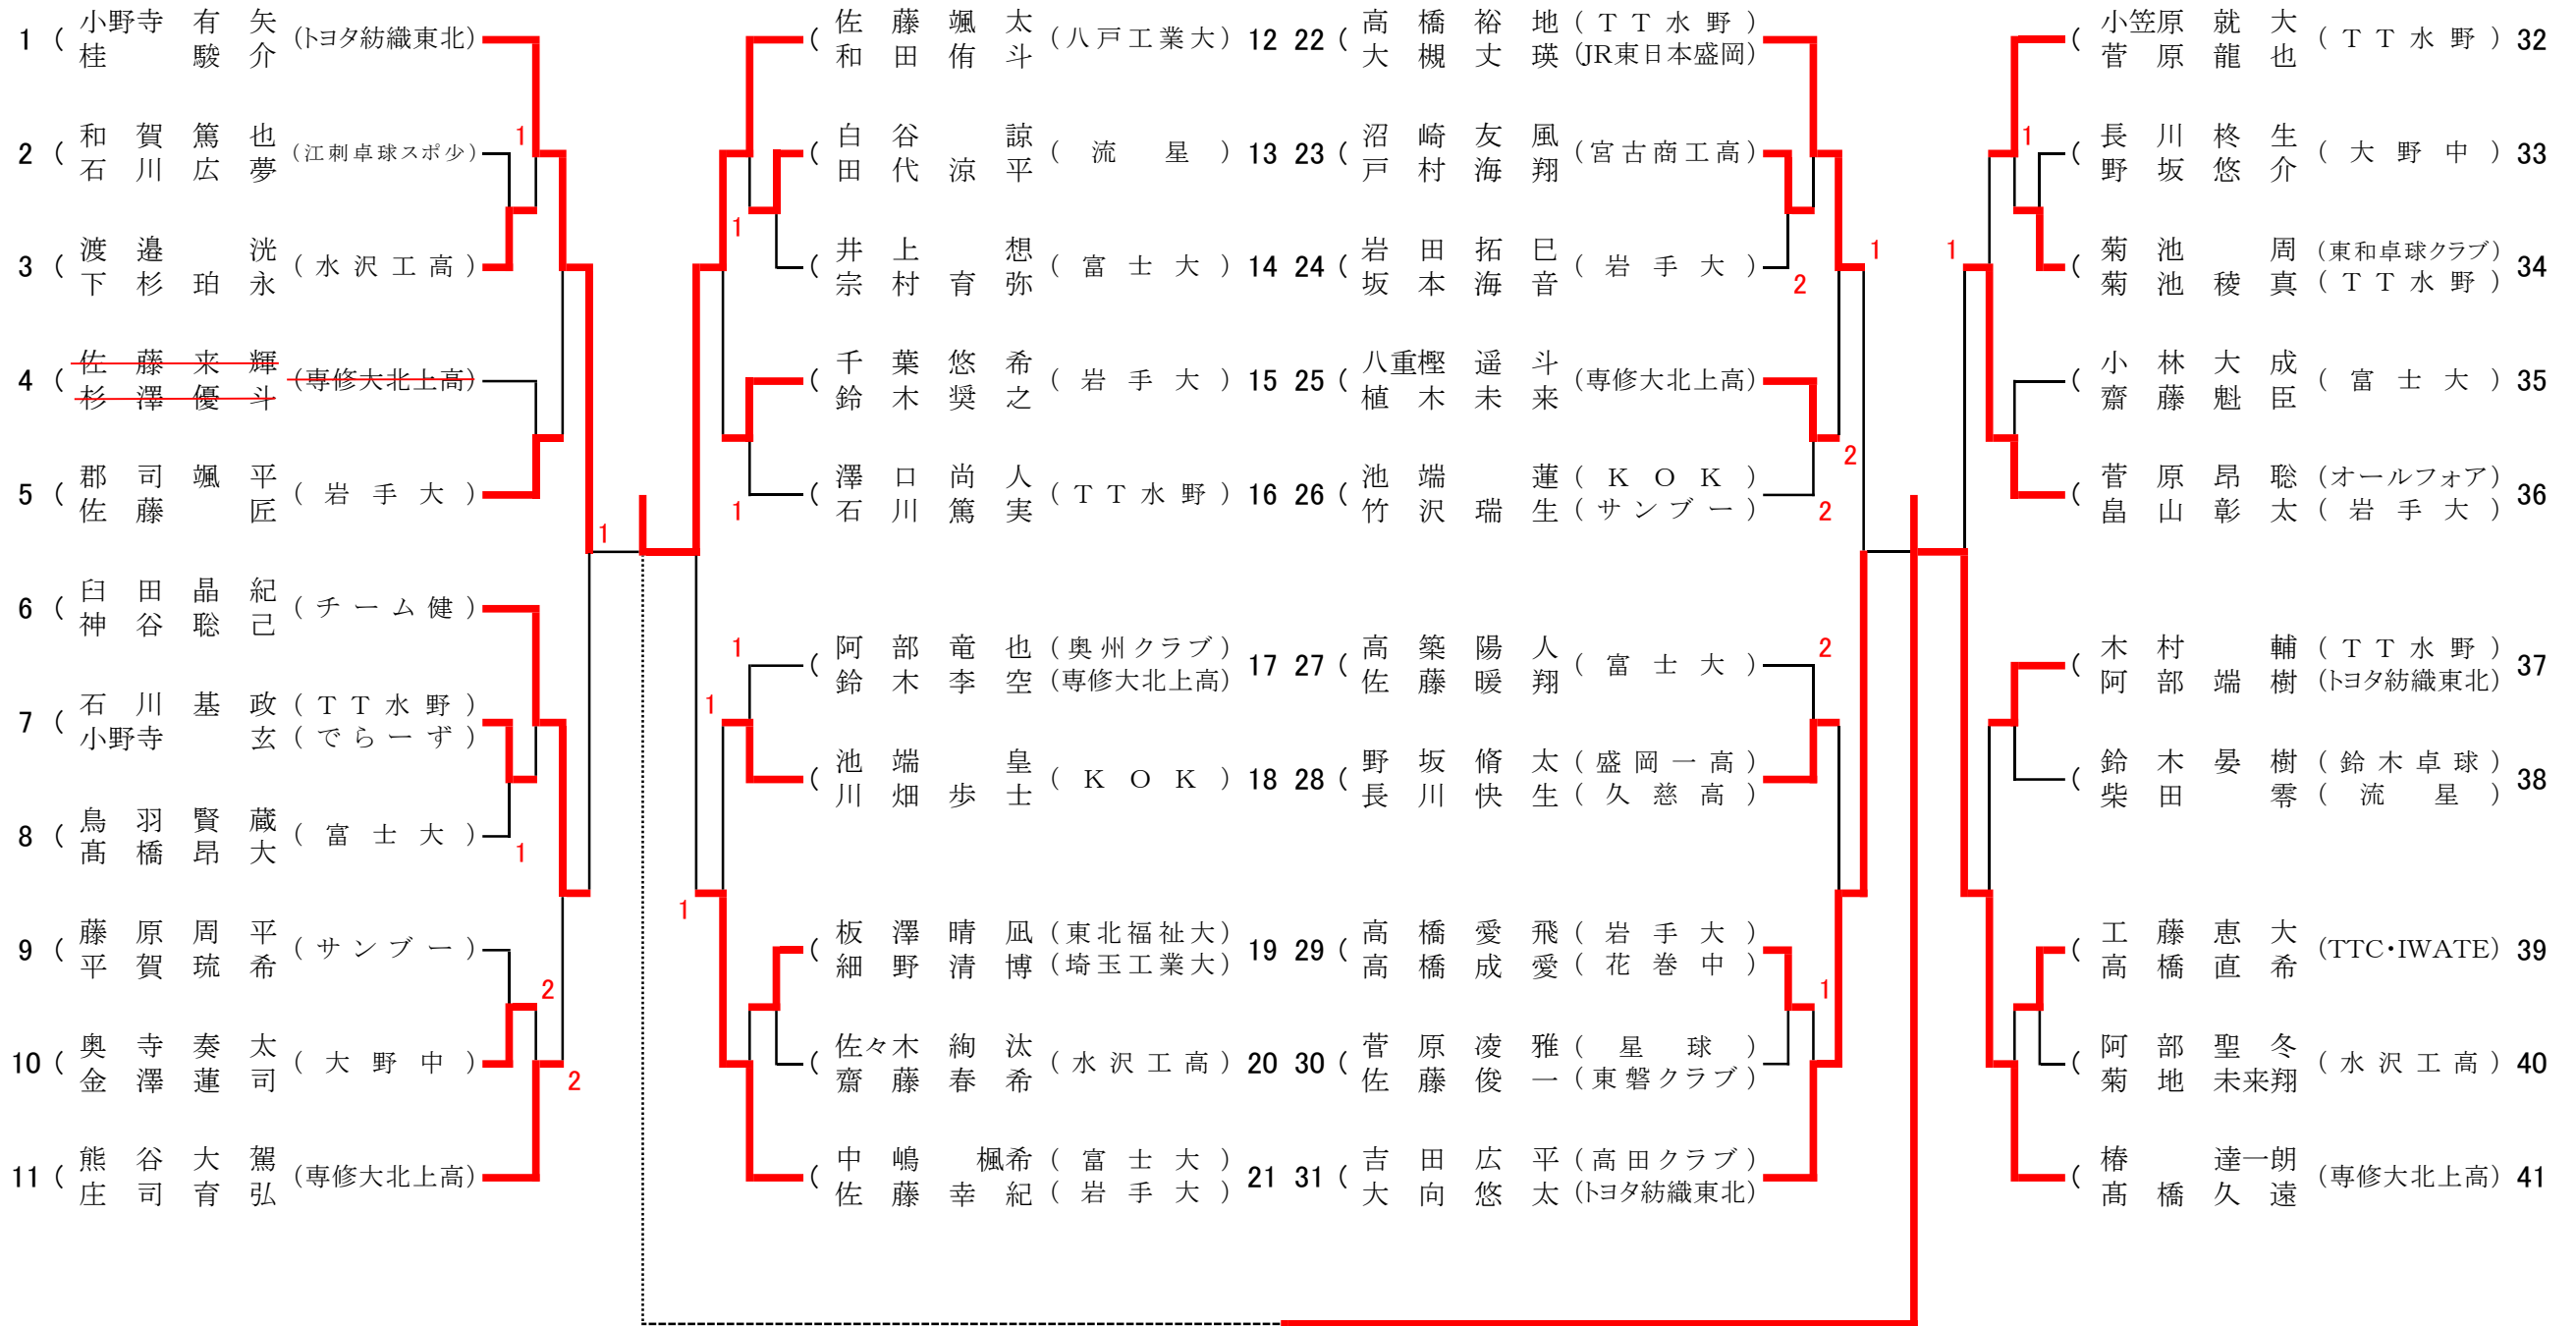

男子ダブルス(1)

男子ダブルス(2)

代表決定戦

1	(小野寺 有矢 (トヨタ紡織東北))	2	(吉田 広平 (高田クラブ))	31
	(桂 駿 (トヨタ紡織東北))		(大向 悠太 (トヨタ紡織東北))	

男子シングルス (1)

男子シングルス (2)

男子シングルス代表決定戦①

男子シングルス代表決定戦②

男子シングルス代表決定戦①

女子ダブルス

女子シングルス