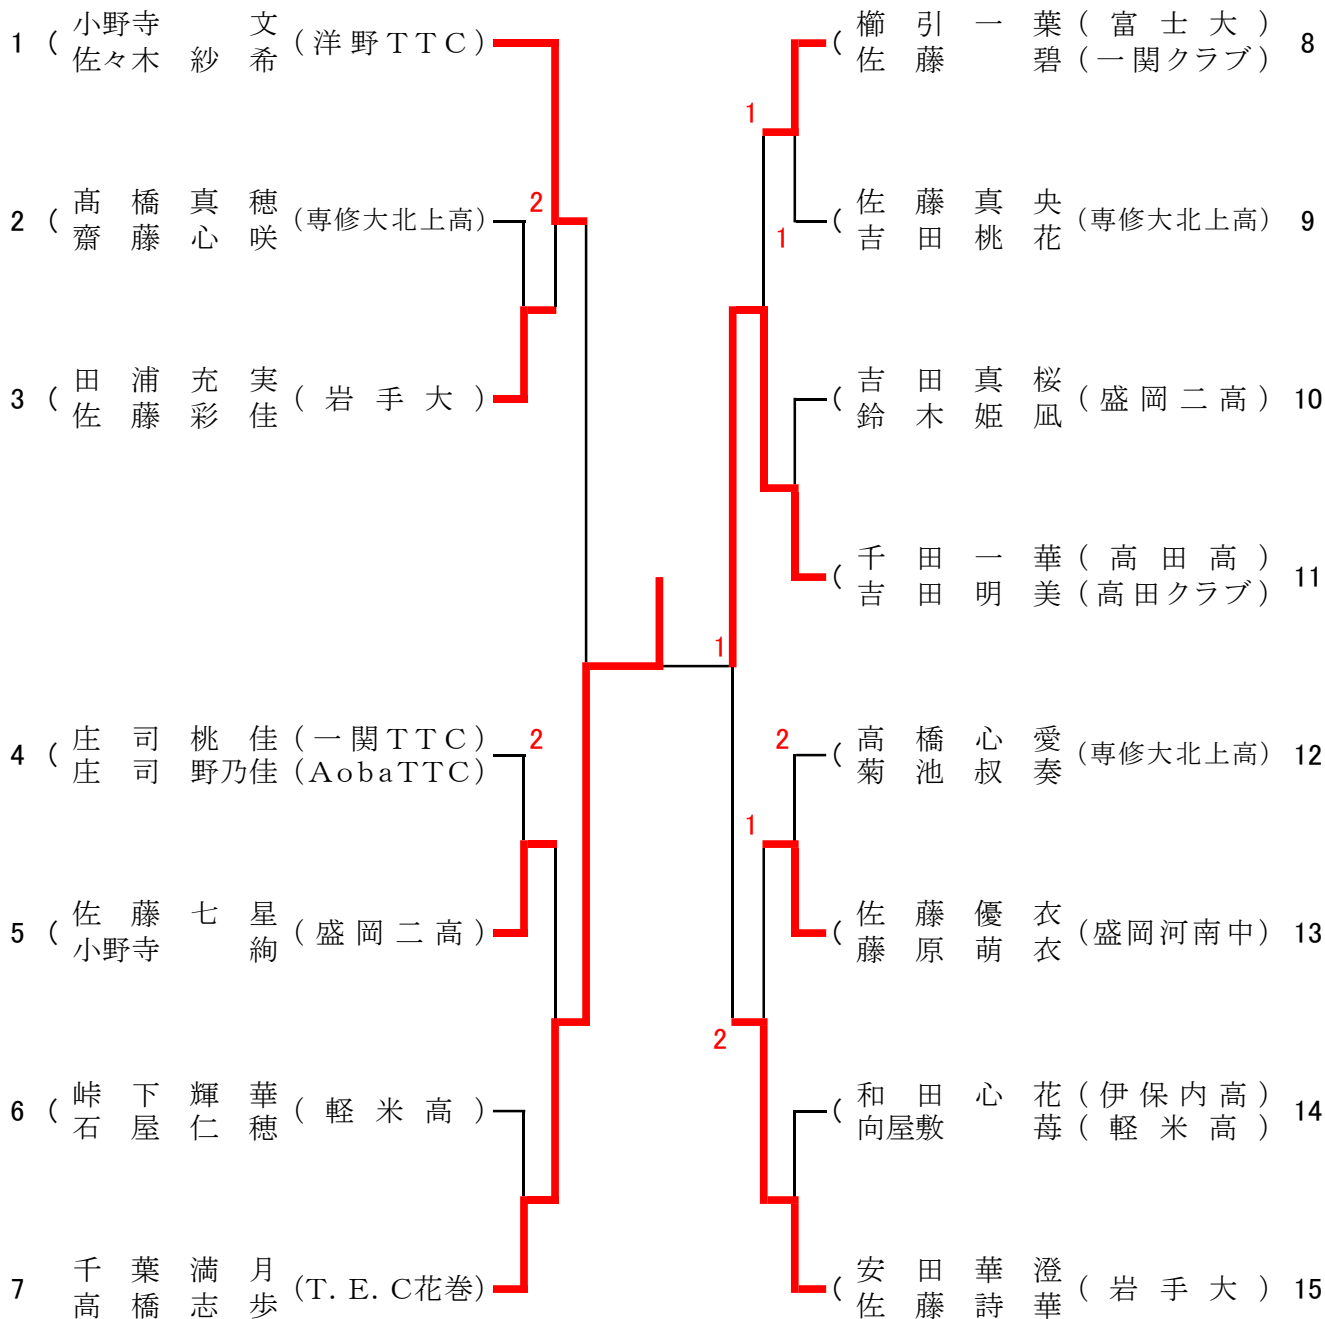

男子ダブルス(1)

男子ダブルス(2)

代表決定戦

1	(小野寺 有矢 (トヨタ紡織東北))	2	(吉田 広平 (高田クラブ))	31
	(桂 駿 (トヨタ紡織東北))		(大向 悠太 (トヨタ紡織東北))	

男子シングルス (1)

男子シングルス (2)

男子シングルス代表決定戦①

男子シングルス代表決定戦②

男子シングルス代表決定戦①

女子ダブルス

女子シングルス